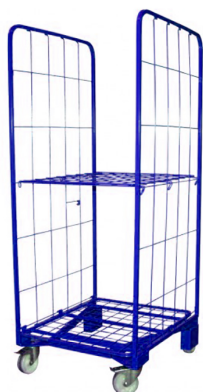

РАМА ТЕЛЕЖКИ ГРУЗОВОЙ ТК-П-150 БЕЗ КОЛЕС

Цвет окраски	RAL 5017 – синий
Количество колёс	Без колёс
Грузоподъёмность, кг	150
Материал конструкции	Конструкционная сталь
Тип рукояти	П-образные
Назначение тележки	Тележки для грузов, Тележки для перевозки, Тележки для транспортировки
Размер платформы, мм	300x210
Ширина тележки, мм	495
Вес тележки, кг	6
Высота тележки, мм	1300
Тип тележки	Вертикальная
Тележки по типу груза	Тележки для коробок, Тележки для холодильников, Тележки для ящиков
Сфера применения	Тележка для магазина и торговли, Тележка для производства, Тележка для склада и логистики
Тележки по конструкции	Ручная тележка, Тележка грузовая, Тележки вертикальные

Артикул: RUCARTS-ТК-П-150-БК

Цена: 3,700.00 RUB 3,700.00 RUB