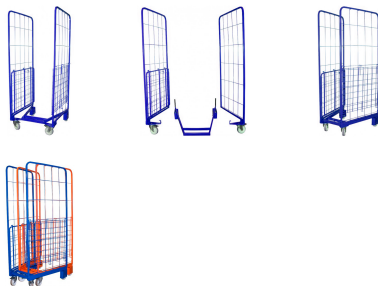

## РАМА ТЕЛЕЖКИ ГРУЗОВОЙ ТК-П-150 БЕЗ КОЛЕС

<b>Цвет окраски</b>	RAL 5017 – синий
<b>Количество колёс</b>	Без колёс
<b>Грузоподъёмность, кг</b>	150
<b>Материал конструкции</b>	Конструкционная сталь
<b>Тип рукояти</b>	П-образные
<b>Назначение тележки</b>	Тележки для грузов, Тележки для перевозки, Тележки для транспортировки
<b>Размер платформы, мм</b>	300x210
<b>Ширина тележки, мм</b>	495
<b>Вес тележки, кг</b>	6
<b>Высота тележки, мм</b>	1300
<b>Тип тележки</b>	Вертикальная
<b>Тележки по типу груза</b>	Тележки для коробок, Тележки для холодильников, Тележки для ящиков
<b>Сфера применения</b>	Тележка для магазина и торговли, Тележка для производства, Тележка для склада и логистики
<b>Тележки по конструкции</b>	Ручная тележка, Тележка грузовая, Тележки вертикальные

## РОЛЛ - КОНТЕЙНЕР ВСТРАИВАЕМЫЙ РАЗБОРНЫЙ RUCARTS-РК-ВР

<b>Размер платформы, мм</b>	700x800x1700
<b>Грузоподъёмность, кг</b>	300

**Артикул:** RUCARTS-РК-ВР

**Цена:** 19,500.00 RUB 19,500.00 RUB

## ТЕЛЕЖКА ГРУЗОВАЯ ТК-Г-150-С

<b>Цвет окраски</b>	RAL 5017 – синий
<b>Диаметр колёс, мм</b>	200
<b>Грузоподъёмность, кг</b>	150
<b>Количество колёс</b>	Два колеса
<b>Материал конструкции</b>	Конструкционная сталь
<b>Назначение тележки</b>	Тележки для грузов, Тележки для перевозки, Тележки для транспортировки
<b>Размер платформы, мм</b>	300x210
<b>Сфера применения</b>	Тележка для магазина и торговли, Тележка для производства, Тележка для склада и логистики
<b>Ширина тележки, мм</b>	495
<b>Тележки по конструкции</b>	Ручная тележка, Тележка грузовая, Тележки вертикальные
<b>Тележки по типу груза</b>	Тележки для коробок, Тележки для холодильников, Тележки для ящиков
<b>Тип колёс</b>	Литые
<b>Тип рукояти</b>	Г-образные
<b>Тип тележки</b>	Вертикальная
<b>Вес тележки, кг</b>	6
<b>Высота тележки, мм</b>	1300